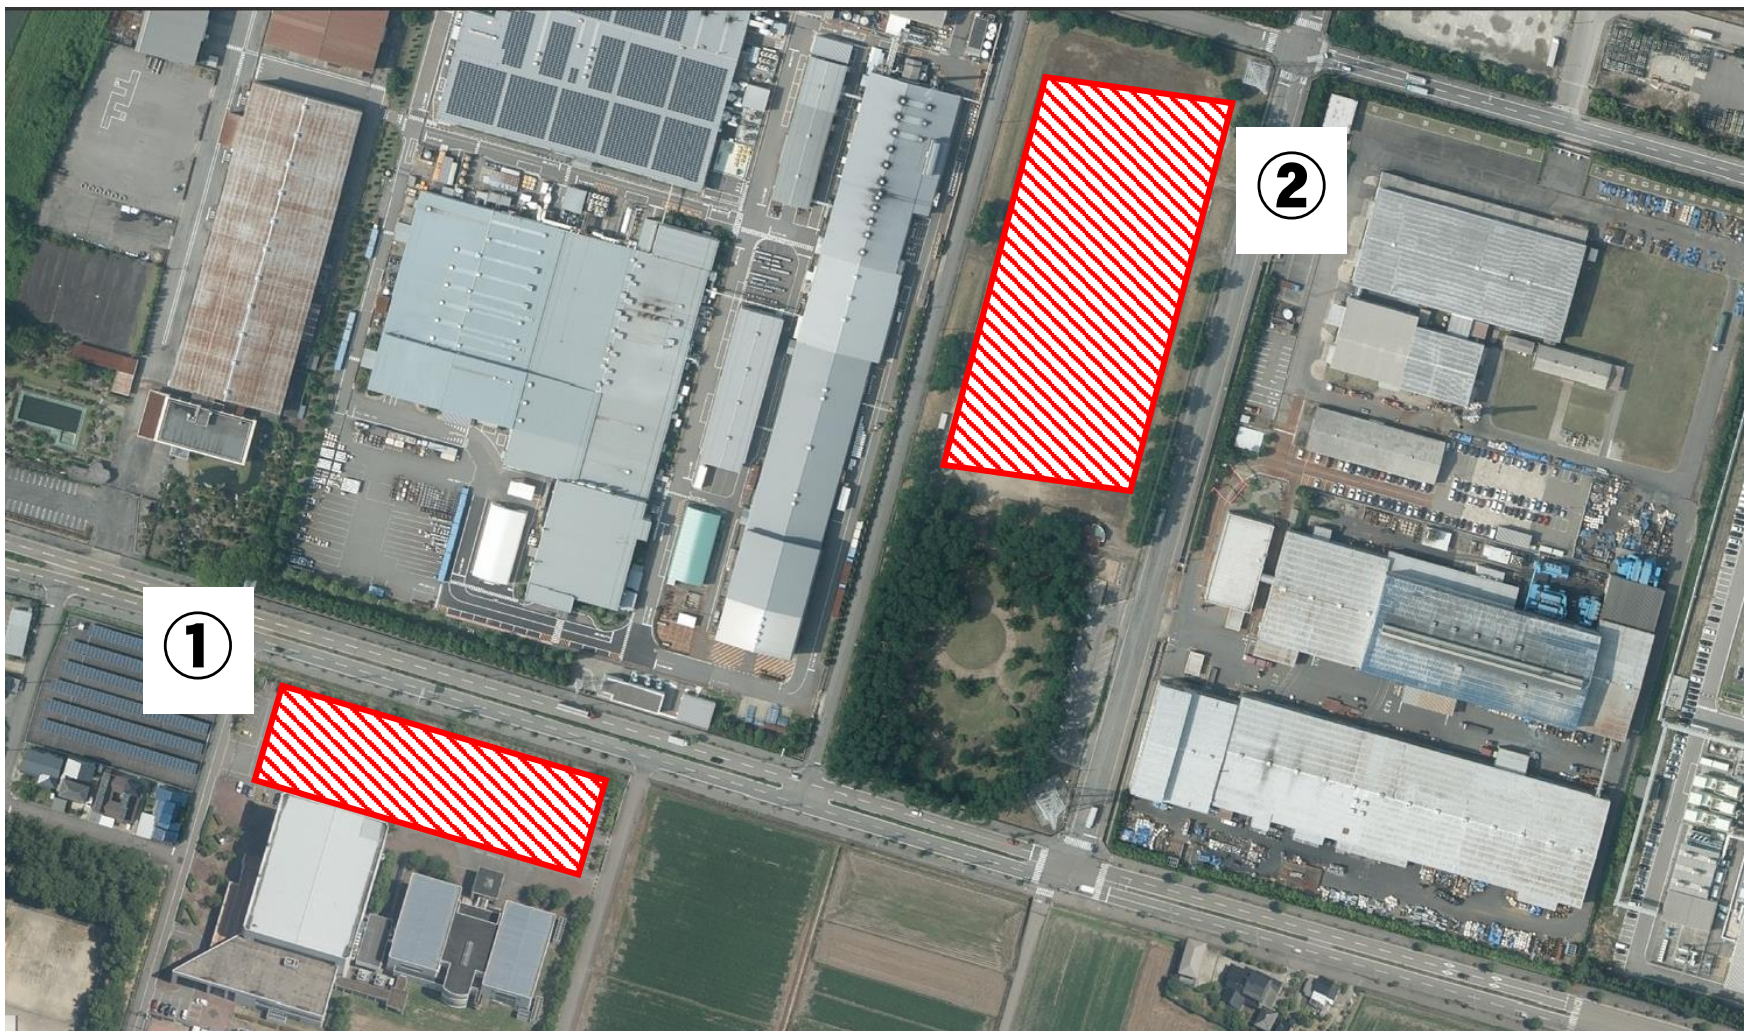

# 駐車場案内図案

- |   |         |            |           |
|---|---------|------------|-----------|
| ① | 大会会場前   | 来賓・大会役員駐車場 | シャトルバス乗降口 |
| ② | 奈呉の江西公園 | 一般駐車場 大    |           |

奈呉の江西公園駐車場  
詳細別紙参照

会場前駐車場詳細別紙参照

国土地理院の地理院地図を利用して表示

# 奈呉の江西公園駐車場

駐車場での事故等については、責任を負いかねます。  
保険対応等、自己責任でお願いいたします。  
ご利用時には、十分にご注意ください。

液状化が発生している箇所があるため、  
車道を歩かれる際は、お気を付けください。

地震による影響で奈呉の江西公園の  
トイレは使用できません。

# 会場前駐車場（新湊アイシン軽金属スポーツセンター）

国土地理院の地理院地図を利用して表示