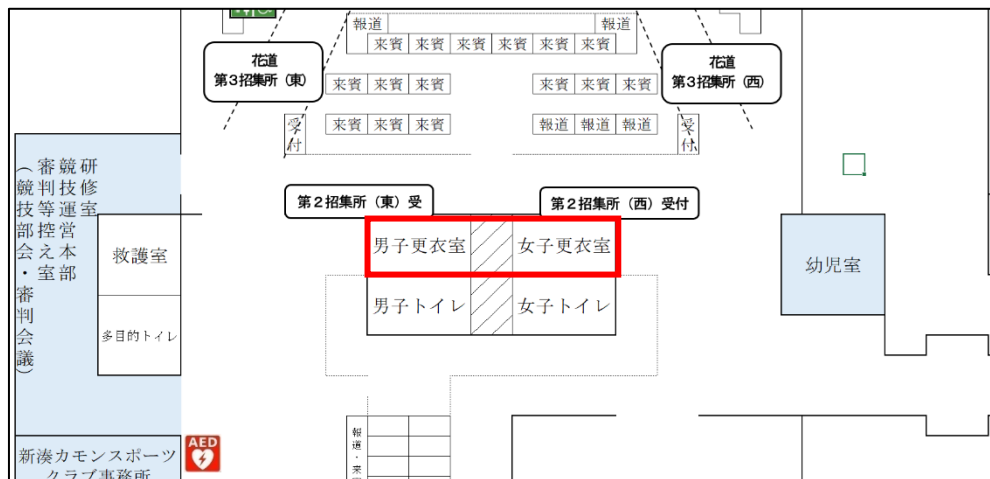

# シャワールームの利用について

## 1 利用上の注意点

- ・ シャワールームを利用される際は、  
事前に**土俵の砂**をきれいに落としてからご利用ください。  
→ 砂が流れると排水口が詰まる恐れがあります。  
排水口が詰まった場合は、それ以降、**使用不可**となります。
- ・ テーピング等のゴミは各自で持ち帰ってください。
- ・ シャンプーとボディシャンプーはご準備いたします。

## 2 場所

メインアリーナ側 男子更衣室 女子更衣室がシャワー場所となります。