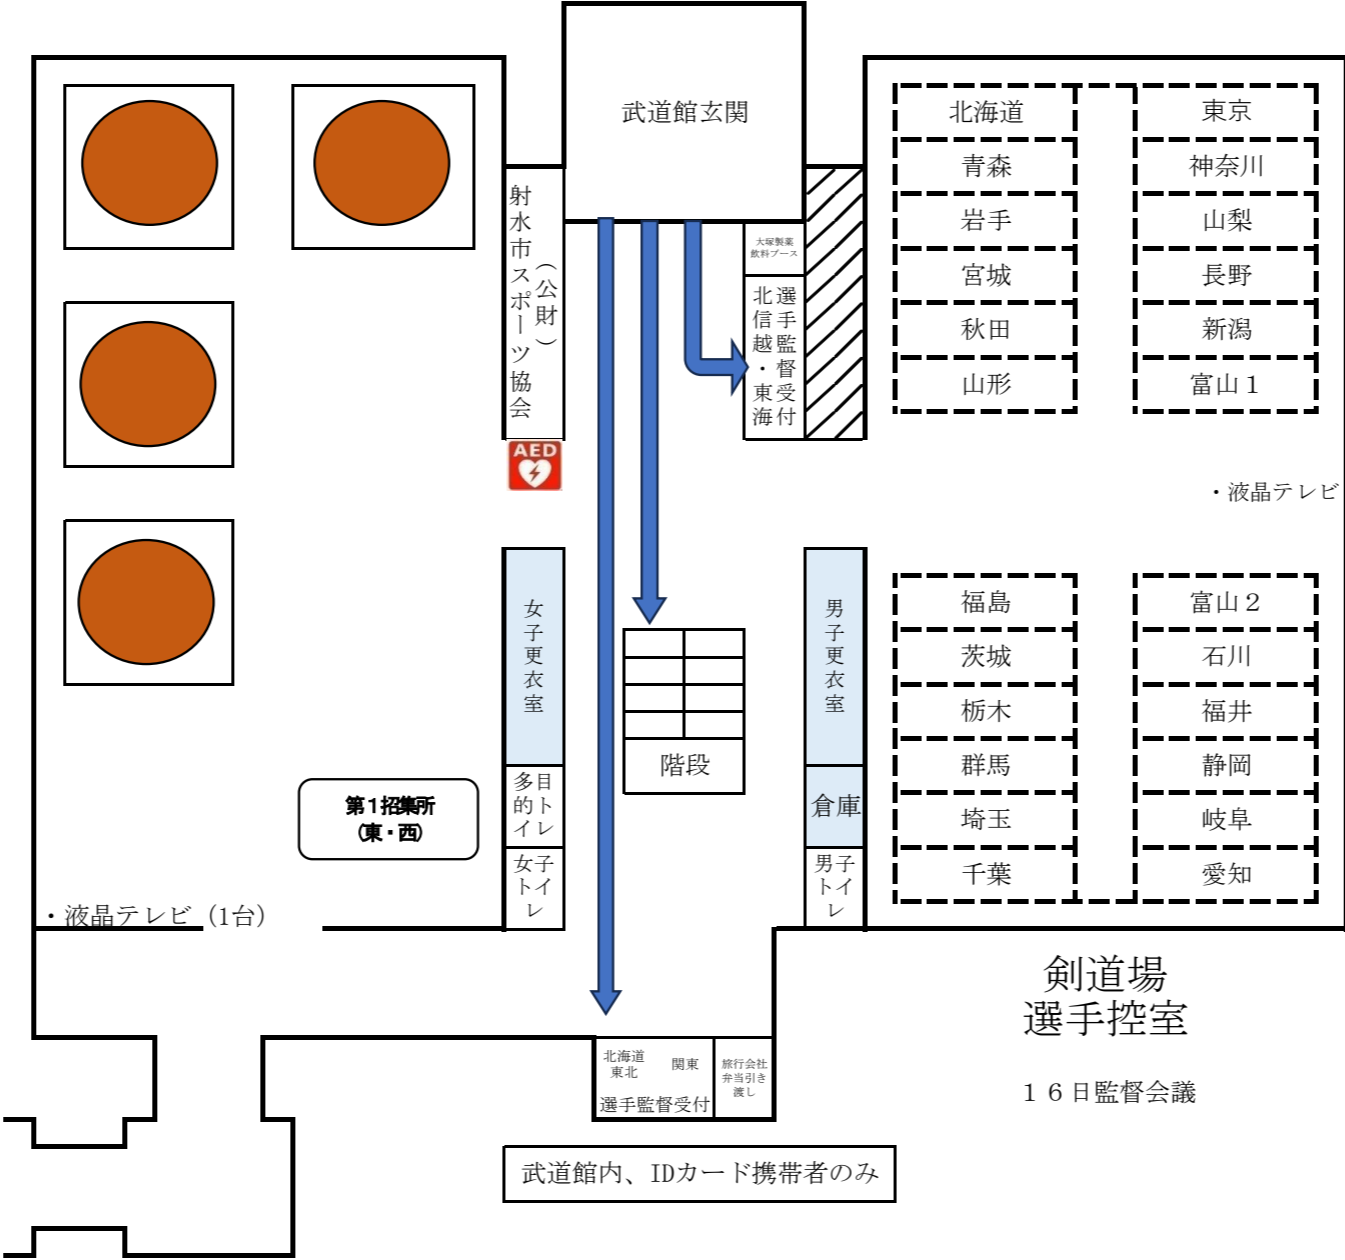

武道館側

~ 使用エリア
 ~ 立入禁止エリア