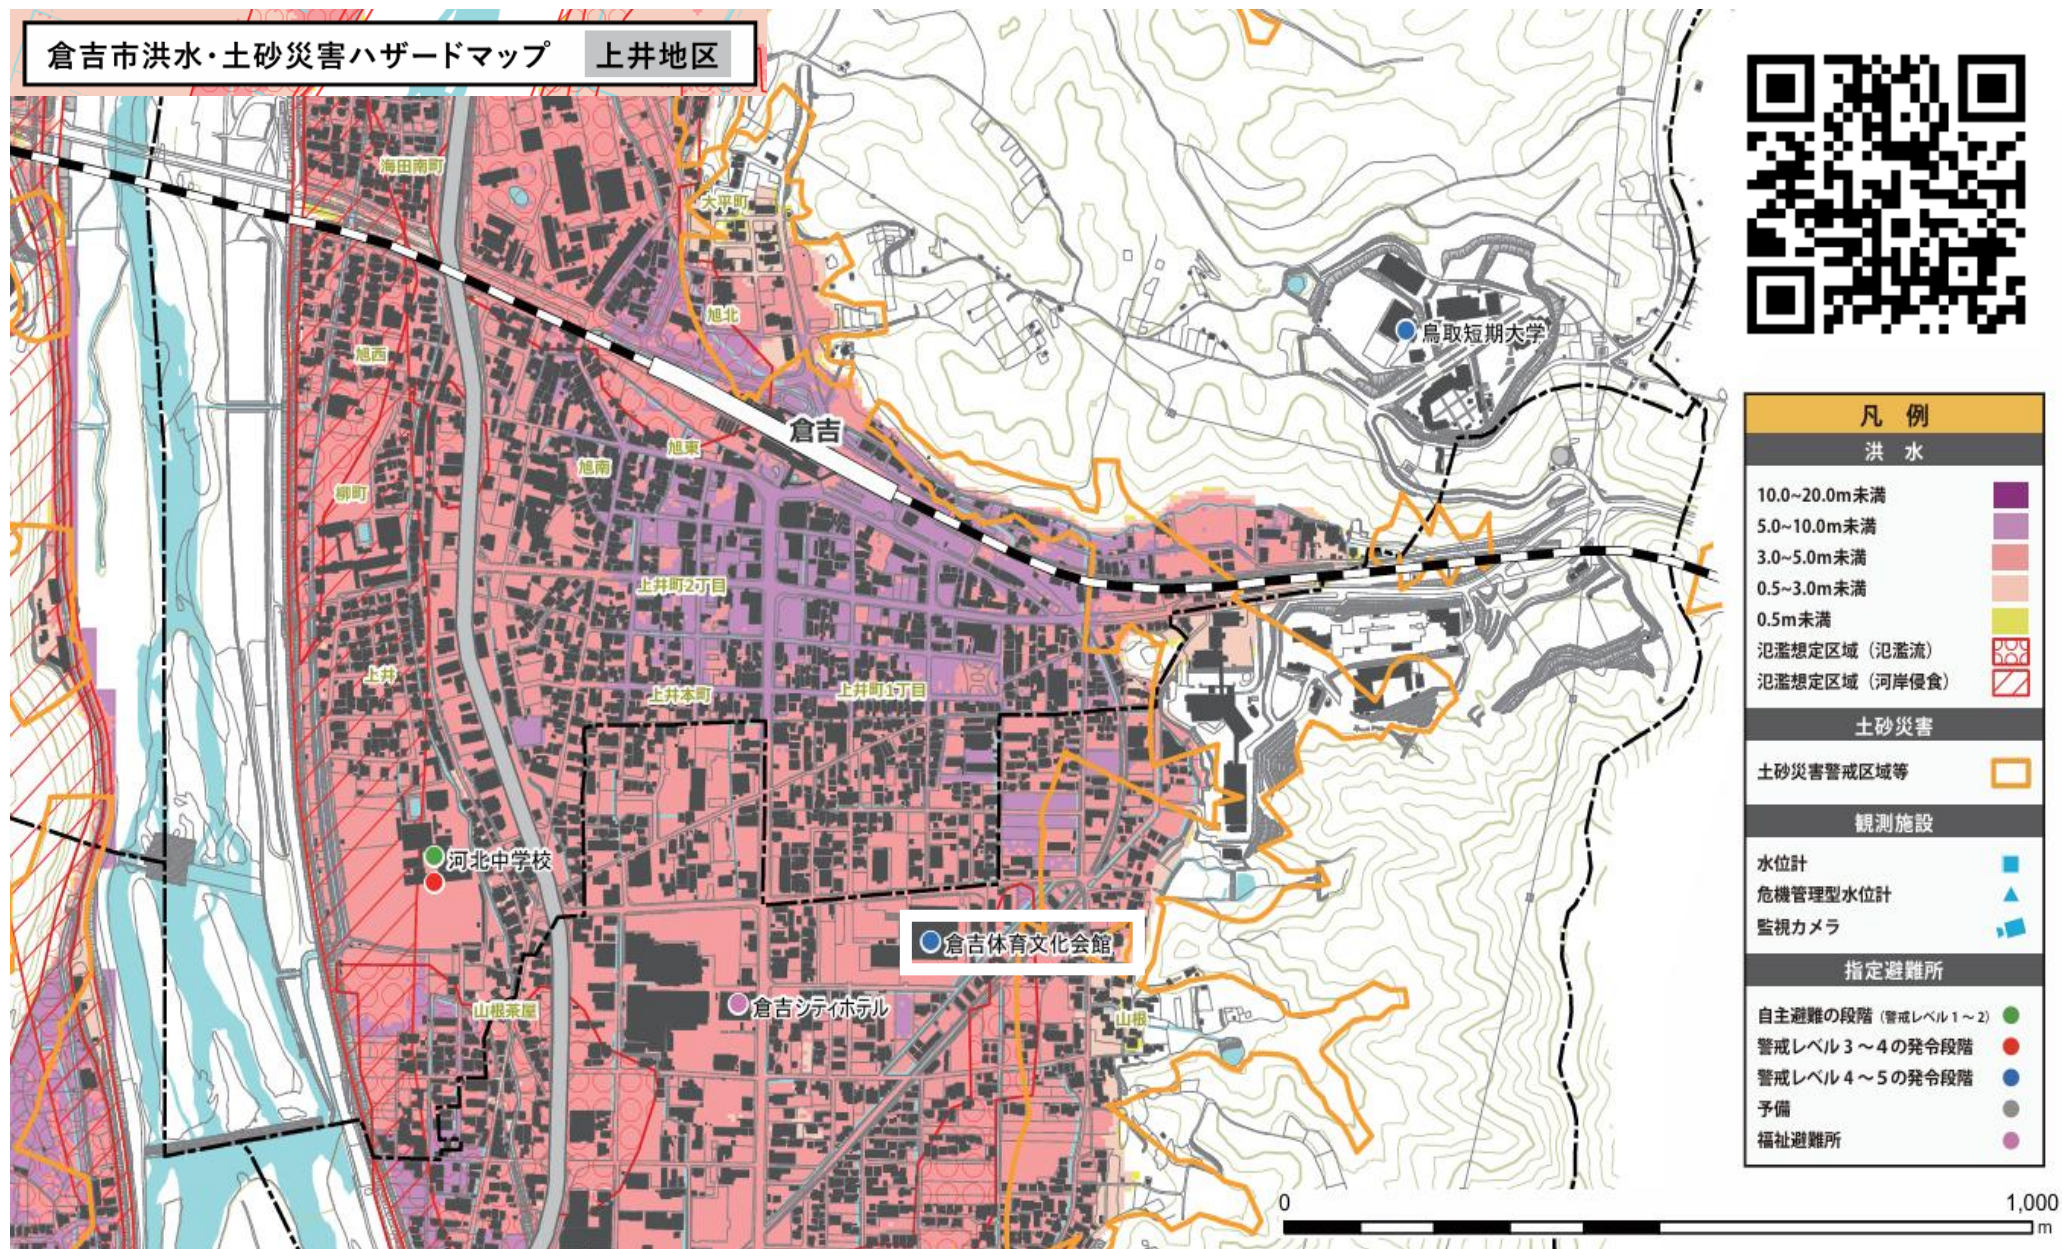

# 大会会場(鳥取県立倉吉体育文化会館)周辺ハザードマップ

- ・右上のQRコードにて倉吉市総務部 防災安全課につながります。
- ・会場周辺の以外の倉吉市全体のハザードマップも掲載しておりますので、くわしくは、こちらのホームページをご覧ください。